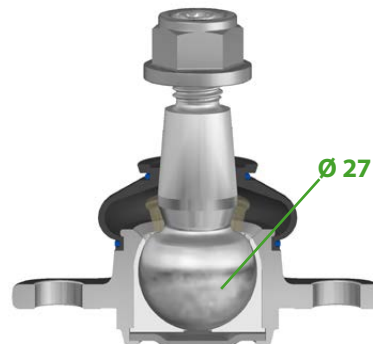

### Solución

Ampliamiento del diámetro de la  
esfera (27 mm)

### Ventaja

Componentes de alta calidad con  
mayor vida útil

**como la versión OE**

Ø 25 mm

**version de MEYLE-HD**

Ø 27 mm