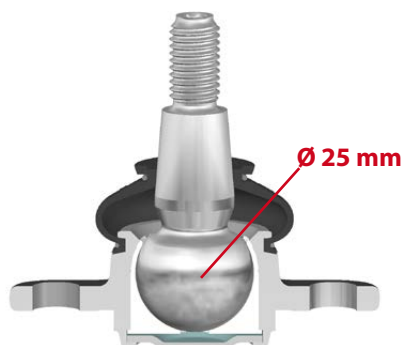

### Solución

Ampliamiento del diámetro de la  
esfera (27 mm)

### Ventaja

Componentes de alta calidad con  
mayor vida útil

**como la versión OE**

Ø 25 mm

**version de MEYLE-HD**

Ø 27 mm